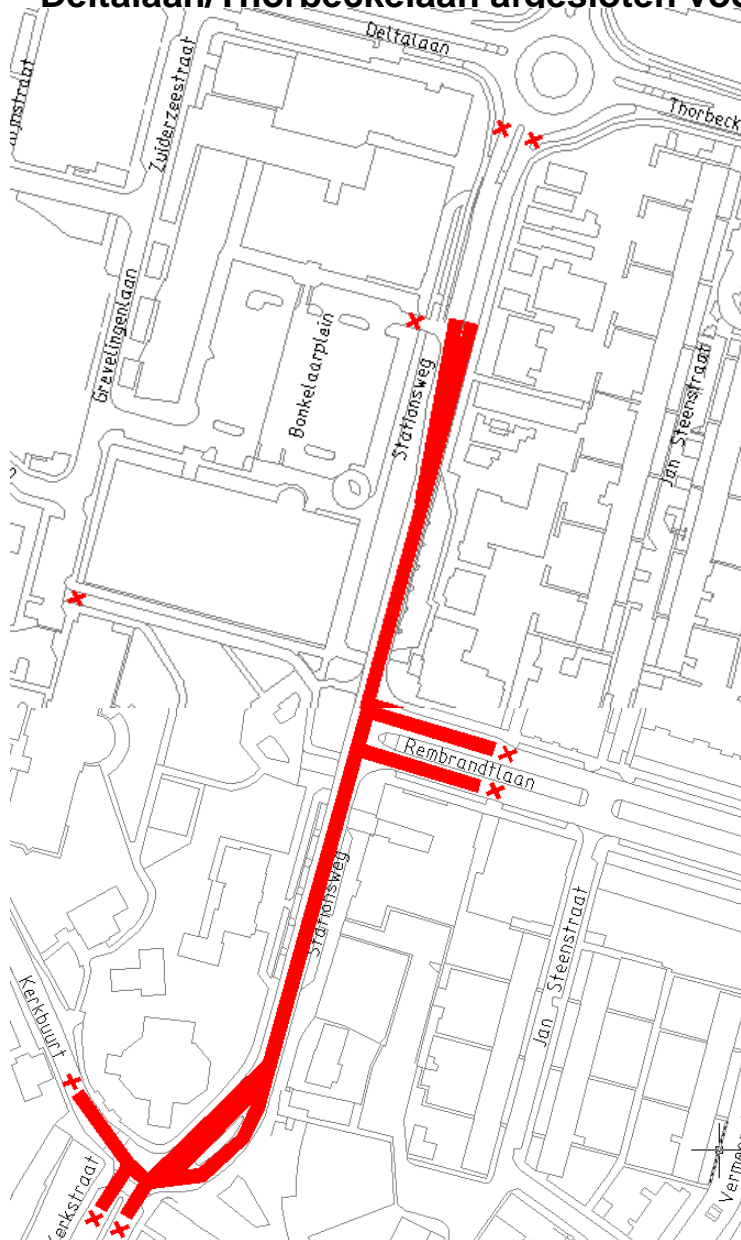

- BEKENDMAKING -

Wegomleiding/wegafzetting te Sliedrecht

Straat/kruising: Zuidelijk deel Stationsweg vanaf de Kerkstraat tot de rotonde Deltalaan/Thorbeckelaan

Periode: Maandag 19 juli t/m vrijdag 27 augustus 2010

Omleidingsroute(s): Via P.C. Hooflaan, Stevinstraat of Havenstraat, Geulstraat

Zuidelijk deel Stationsweg vanaf de Kerkstraat tot de rotonde Deltalaan/Thorbeckelaan afgesloten voor al het verkeer

In verband met de aanleg van de rotonde Rembrandtlaan/Stationsweg is het zuidelijk deel van de Stationsweg vanaf de Kerkstraat tot de rotonde Deltalaan/Thorbeckelaan voor al het verkeer afgesloten.

Deze afsluiting geldt vanaf maandag 19 juli t/m vrijdag 27 augustus 2010.